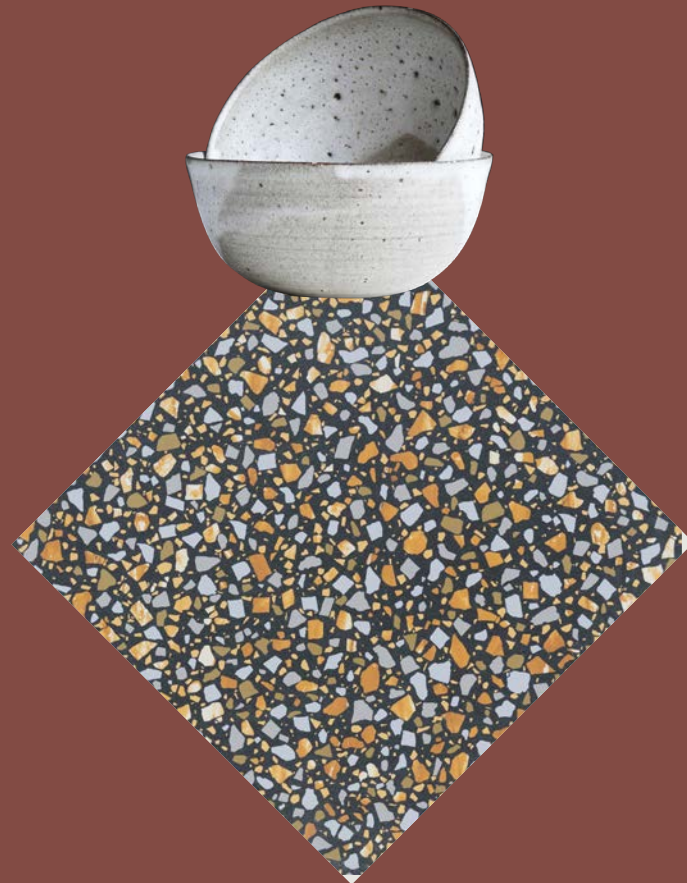

# HYGGE TIME

Contemporaneo e metropolitano un look urbano sinonimo di indipendenza ed eleganza. D\_Lash Saffron terracotta 60x60 esalta lo spazio rendendolo iconico. Il tocco di colore cavern clay D2P g contribuisce a donare un carattere distintivo e unico all'ambiente. Finiture e arredi di tendenza esaltano lo stile moderno. Dettagli Gris Zinguè e Blanc Blanc 10x50,2 in sintonia visiva con il progetto per una versione D\_Project dallo spirito cosmopolita.