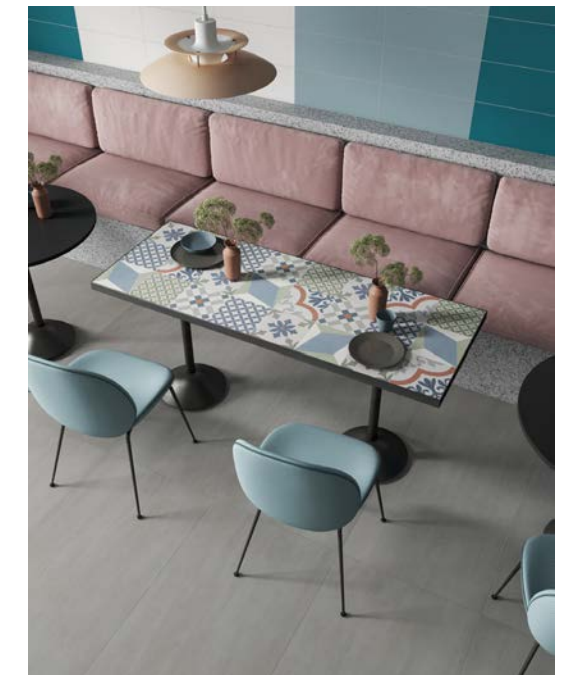

# D ELEMENTS

Gres porcellanato impasto colorato  
Porcelain stoneware color body

60x 60 cm / 24"x24" Ret.

60x120 cm / 24"x48" Ret.

Il concept urban caffè si veste di colori. I toni del grigio del pavimento 60x60 D\_Lash Classic Shade e 60x120 D\_Elements Nickel si armonizzano al velluto rosato dei cuscini che rivestono la struttura in D\_Lash, con i tavolini bistrot su cui ritroviamo i decori D\_20. Le sedie azzurro polvere richiamano le pareti in 20x50,2 D2P nelle nuance 1, 16 e Blanc Satin. Sospensioni nei toni del rosa/rame e bianco/azzurro e sedute metallo in tessuto nero completano l'arredo. Trendy ed elegante questa versione di D\_Project in un mix & match di toni freddi.