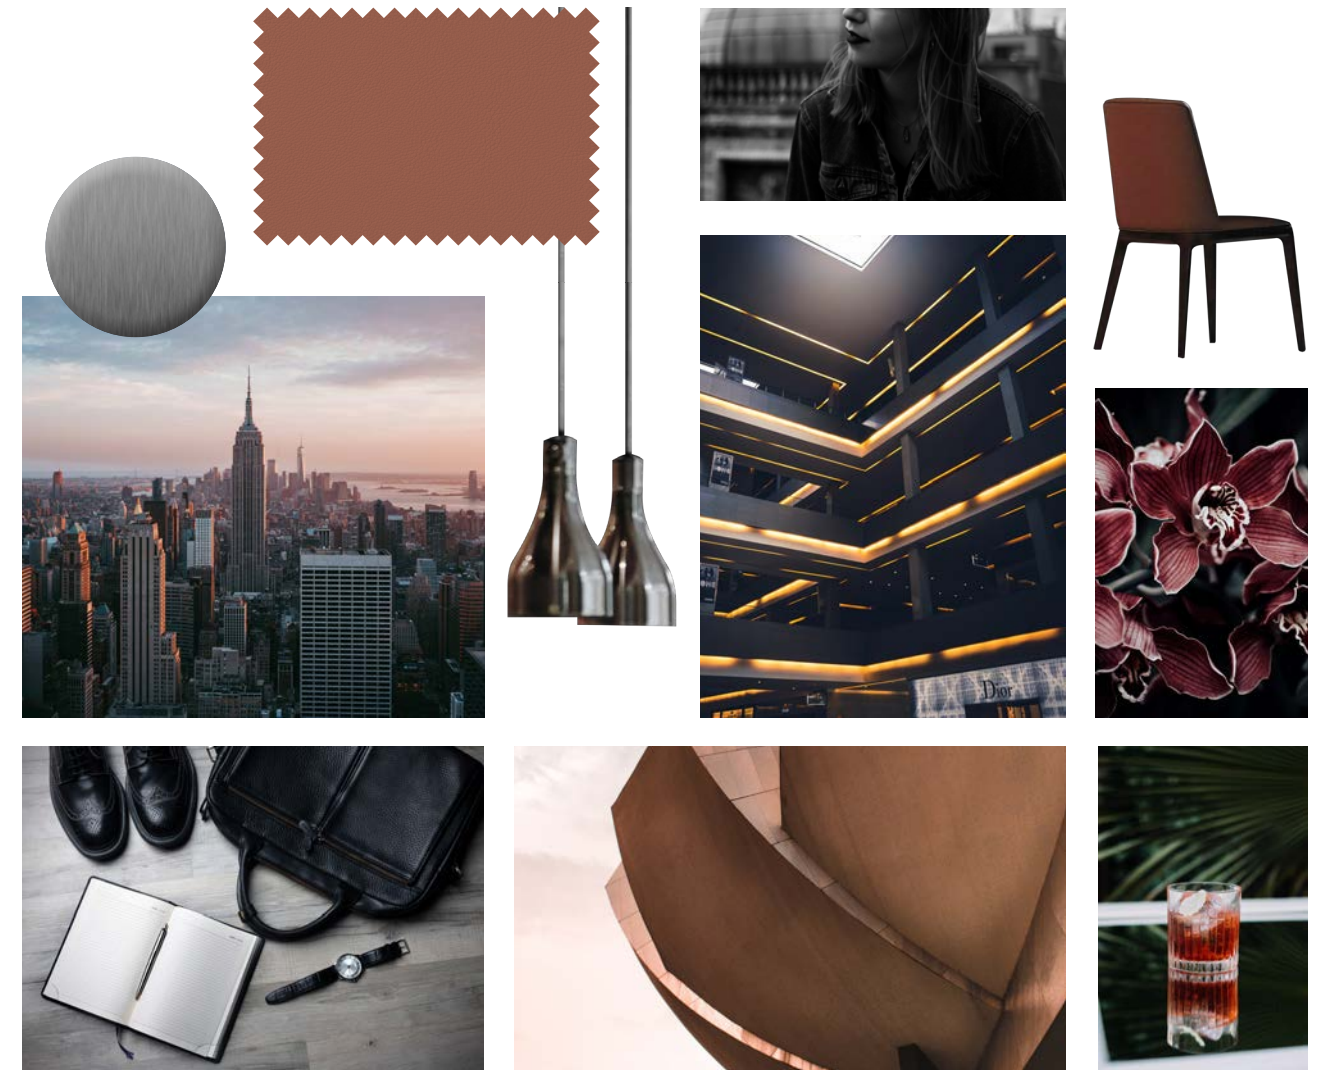

# HYGGE TIME

Contemporaneo e metropolitano un look urbano sinonimo di indipendenza ed eleganza. D\_Lash Saffron terracotta 60x60 esalta lo spazio rendendolo iconico. Il tocco di colore cavern clay D2P g contribuisce a donare un carattere distintivo e unico all'ambiente. Finiture e arredi di tendenza esaltano lo stile moderno. Dettagli Gris Zinguè e Blanc Blanc 10x50,2 in sintonia visiva con il progetto per una versione D\_Project dallo spirito cosmopolita.