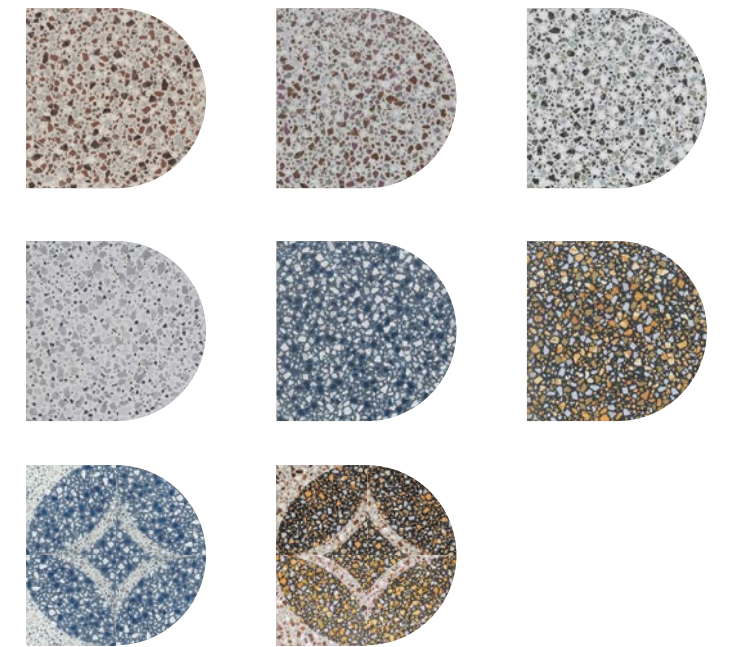

D LASH

Gres porcellanato
Porcelain stoneware

60x60 cm / 24"x24" Ret.

30x30 cm / 12"x12" Ret.