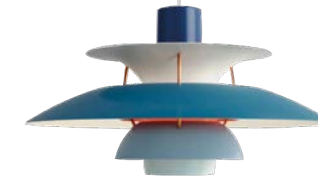

# D ELEMENTS

Gres porcellanato impasto colorato  
Porcelain stoneware color body

60x 60 cm / 24"x24" Ret.

60x120 cm / 24"x48" Ret.

Il concept urban caffè si veste di colori. I toni del grigio del pavimento 60x60 D\_Lash Classic Shade e 60x120 D\_Elements Nickel si armonizzano al velluto rosato dei cuscini che rivestono la struttura in D\_Lash, con i tavolini bistrot su cui ritroviamo i decori D\_20. Le sedie azzurro polvere richiamano le pareti in 20x50,2 D2P nelle nuance 1, 16 e Blanc Satin. Sospensioni nei toni del rosa/rame e bianco/azzurro e sedute metallo in tessuto nero completano l'arredo. Trendy ed elegante questa versione di D\_Project in un mix & match di toni freddi.