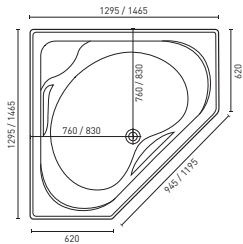

## CORNER INSET BATHS &amp; SPA BATHS

**ANGELIQUE** (P. 22)  
1295 x 1295 x 480 mm (179L)  
1465 x 1465 x 480 mm (259L)

**POSITANO** (P. 22)  
1490 x 1490 x 540 mm (308L)