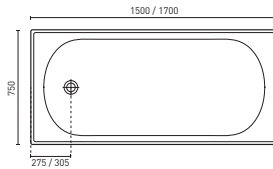

STELLA (P. 23)
1500 x 750 x 390 mm (85L)
1700 x 750 x 390 mm (95L)