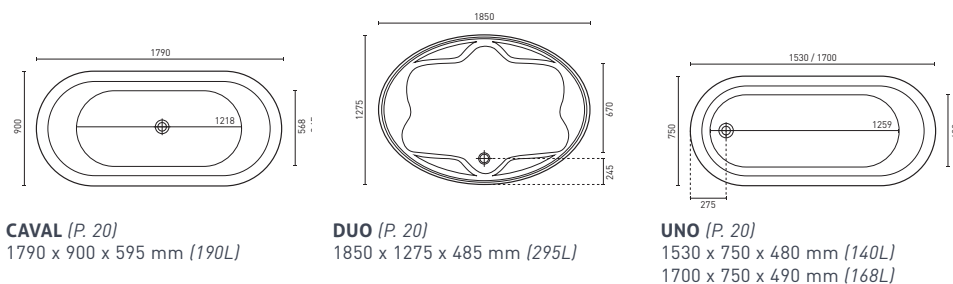

## CORNER INSET BATHS &amp; SPA BATHS

**ANGELIQUE** (P. 22)  
1295 x 1295 x 480 mm (179L)  
1465 x 1465 x 480 mm (259L)

**POSITANO** (P. 22)  
1490 x 1490 x 540 mm (308L)