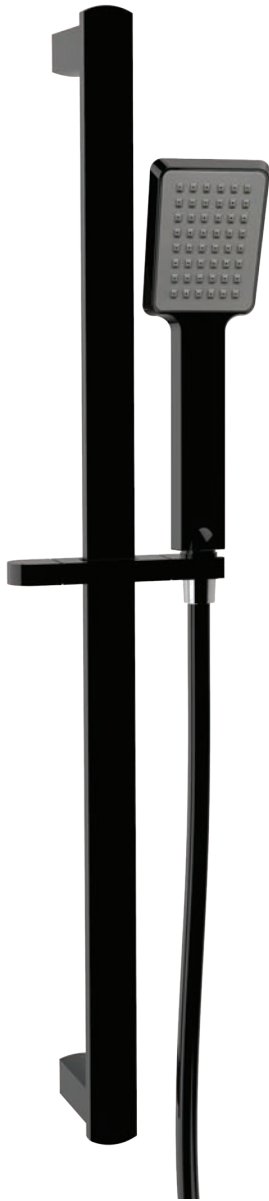

KOKO Wall Mixer with Spout
WELS 5 Star rated, 5L/min
\$349 • 218106B

KOKO Wall Mixer Diverter
\$275 • 218102B

KOKO Wall Mixer
\$199 • 218101B

KOKO Fixed Bath Outlet
\$120 • 218115B

KOKO Swivel Bath Outlet
\$249 • SP8018MB

CONTRASTING
CHROME ACCENTS

KOKO Rail Shower
WELS 3 Star rated, 9L/min
\$299 • 444107B

KOKO Single Towel Rail
610mm • \$90 • 85001610
810mm • \$99 • 85001810

KOKO Double Towel Rail
610mm • \$105 • 85008610
810mm • \$120 • 85008810

KOKO Glass Shelf
\$130 • 85007

KOKO Single Robe Hook
\$39 • 85004

KOKO Toilet Brush
\$75 • 850010

KOKO Hand Towel Holder
\$55 • 85002

KOKO Tumbler
\$70 • 85005

KOKO Toilet Roll Holder
\$49 • 85003

KOKO Soap Shelf
\$85 • 85006