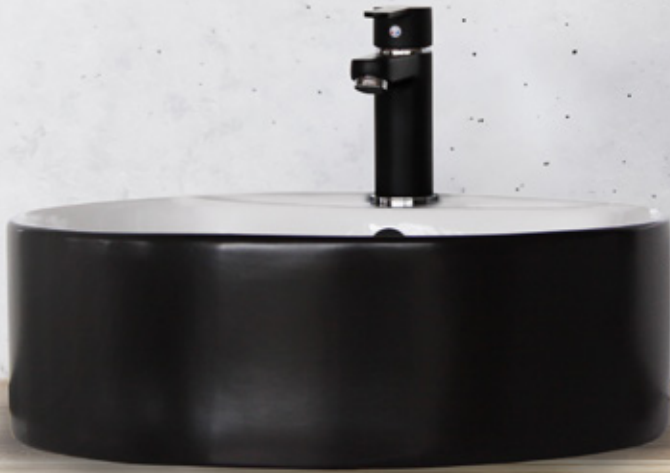

DAN ELLE

1600 x 700 x 590mm
B-7109

LOUI

1500 x 800 x 580mm
B7110

HELENA

1800 x 800 x 690mm
B-7114

Loui Basin Mixer T905BK
Loui Basin BSN136BK

COUNTER TOP BASINS