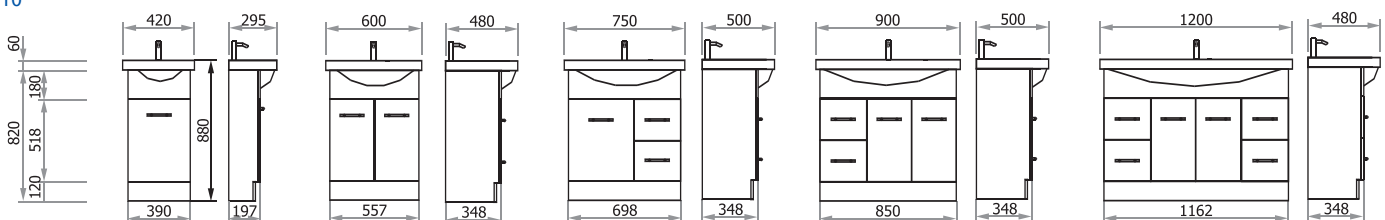

Jazz page 7

New England page 7

Edge page 10

Deco page 10

VANITY LEGEND

Cabinet	Style	Size	Gloss White	P/Marble	Semi VC	Square VC	Oval VC	Stone	Kicker	Legs
Mini 480	Wall Hung	480W x 240D x 600H	*			*				
Mini 480	Floor	480W x 240D x 885H	*			*			*	
Slim 450	Floor	450W x 300D x 900H	*			*			*	
Slim 600	Floor	600W x 320D x 900H	*			*			*	
Slim F 600	Wall Hung	600W x 360D x 580H	*	*		*		*		
Slim F 750	Wall Hung	750W x 360D x 580H	*	*		*		*		
Slim F 860	Wall Hung	860W x 360D x 580H	*	*				*		
Slim F 600	Floor	600W x 360D x 870H	*	*		*		*	*	
Slim F 750	Floor	750W x 360D x 870H	*	*		*		*	*	
Slim F 860	Floor	860W x 360D x 870H	*	*				*	*	
Edge 600	Floor	600W x 390D x 880H	*			*		*	*	
Edge 800	Floor	800W x 390D x 880H	*			*		*	*	
Edge 1000	Floor	1000W x 390D x 880H	*			*		*	*	
Deco 420	Floor	420W x 295D x 880H	*		*				*	
Deco 600	Floor	600W x 480D x 880H	*		*				*	
Deco 750	Floor	750W x 480D x 880H	*		*				*	Extra
Deco 900	Floor	900W x 480D x 880H	*		*				*	Extra
Deco 1200	Floor	1200W x 480D x 880H	*		*				*	Extra
Mars 750	Floor	750W x 465D x 900H	*	*		*	*	*	*	Extra
Mars 900	Floor	900W x 465D x 900H	*	*		*	*	*	*	Extra
Mars 1200	Floor	1200W x 465D x 900H	*	*		*	*	*	*	Extra
Mars 1500SB	Floor	1500W x 465D x 900H	*			*		*	*	Extra
Mars 1500DB	Floor	1500W x 465D x 900H	*	*		*		*	*	Extra
Meili 600	Floor	600W x 465D x 900H	*	*		*	*	*	*	Extra
Meili 750	Floor	750W x 465D x 900H	*	*		*	*	*	*	Extra
Meili 900	Floor	900W x 465D x 900H	*	*		*	*	*	*	Extra
Meili 1200	Floor	1200W x 465D x 900H	*	*		*	*	*	*	Extra
Flush 600	Floor	600W x 465D x 880H	*	*		*	*	*	*	
Flush 750	Floor	750W x 465D x 880H	*	*		*	*	*	*	
Flush 900	Floor	900W x 465D x 880H	*	*		*	*	*	*	
Flush 1200	Floor	1200W x 465D x 880H	*	*		*	*	*	*	
Flush 1500SB	Floor	1500W x 465D x 880H	*			*		*	*	
Flush 1500DB	Floor	1500W x 465D x 880H	*	*		*		*	*	
Flush 600	Wall Hung	600W x 465D x 440H	*	*		*	*	*		
Flush 750	Wall Hung	750W x 465D x 550H	*	*		*	*	*		
Flush 900	Wall Hung	900W x 465D x 550H	*	*		*	*	*		
Flush 1200	Wall Hung	1200W x 465D x 550H	*	*		*	*	*		
Jazz 900	Floor	900W x 465D x 890H	*	*		*	*	*	Extra	*
Jazz 1200	Floor	1200W x 465D x 890H	*	*		*	*	*	Extra	*
New England	Floor	910W x 465D x 875H	*	*		*	*	*	*	
New England	Floor	1200W x 465D x 875H	*	*		*	*	*	*	
Vivo 900	Floor	900W x 465D x 850H	*	*		*	*	*	*	
Vivo 1200SB	Floor	1200W x 465D x 850H	*	*		*	*	*	*	
Vivo 1500SB	Floor	1500W x 465D x 850H	*			*		*	*	
Vivo 1500DB	Floor	1500W x 465D x 850H	*			*		*	*	
Vivo 1800DB	Floor	1800W x 465D x 850H	*	*				*	*	
Sleek 600	Wall Hung	600W x 465D x 430H	*	*		*	*	*		
Sleek 750	Wall Hung	750W x 465D x 430H	*	*		*	*	*		
Sleek 900	Wall Hung	900W x 465D x 430H	*	*		*	*	*		
Sleek 1200	Wall Hung	1200W x 465D x 430H	*	*		*	*	*		
Sleek 1500	Wall Hung	1500W x 465D x 430H	*			*		*		
Elegant 900	Floor	900W x 445D x 910H	*	*		*	*	*	*	
Elegant 1200	Floor	1200W x 445D x 910H	*	*		*	*	*	*	