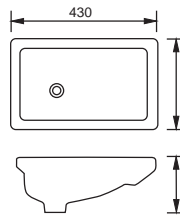

Edge Mini
KN032-1
self rimming
330x550x160

Edge Square
VCB9048B
self rimming
one tap hole
w/overflow
410x410x170

Tony 500 Slim
K-503
self rimming
500x360mm

Edge Mini
VCB540C
Underbench
430x255
w/overflow
(extra charge)